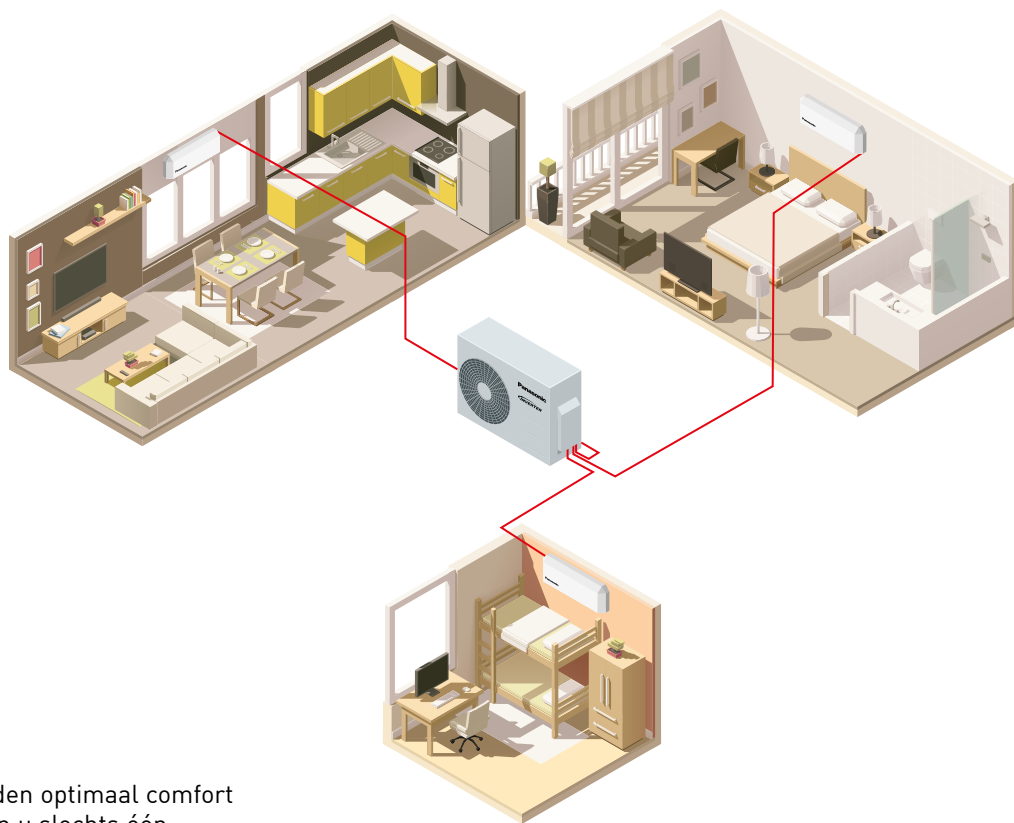

## Nieuw wandmodel Multi TZ

Tot 3 compacte binnenunits aangesloten op één enkele buitenunit

- Compacte en stijlvolle binnenunit van slechts 779 mm breed
- Ingebouwde WLAN-connectiviteit geschikt voor spraakassistentie
- Sky infrarood afstandsbediening
- Verbetering van de luchtkwaliteit dankzij het PM2,5 filter
- Superstille binnenunits
- Optimaal comfort dankzij de Aerowings-technologie
- Hoge efficiëntie: energieklassen tot A++

# Het wandmodel Multi TZ voor 2 of 3 ruimtes past zich aan uw interieur aan

- Tot 3 ruimtes met onafhankelijk bedieningssysteem
- Verbetering van de luchtkwaliteit dankzij het PM2,5 filter
- Superstille werking
- Hoge efficiëntie: energieklassen tot A++
- Flexibele installatie, compacte units en grote aansluitafstand
- Bediening via smartphone, op elk moment en overal. Ingebouwde WLAN-connectiviteit geschikt voor spraakassistenten

### Oplossing met Single Split

Een binnenunit is verbonden met een buitenunit. De binnenunit wordt in de gang geplaatst en verwarmt het hele huis. Bepaalde ruimtes worden zo niet perfect verwarmd, wat een gevoel van onbehagen kan geven.