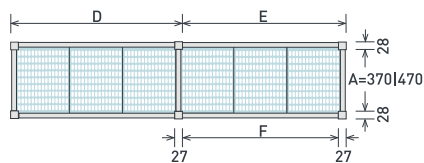

VLOERBANKEN

Serie 370/470 - standaard grijs

A	B	C	D	E	F
mm	mm	mm	mm	mm	mm
370	250	650	644	618	591
470		770	764	738	711
		890	884	858	831
		940	939	913	886
		1060	1059	1033	1006

Serie GN 385/GN 560 - Gastronorm blauw

A	B	C	D	E	F
mm	mm	mm	mm	mm	mm
385	250	710	704	677	650
560		820	814	787	760
		930	924	897	870
		1035	1029	1002	975
		1145	1139	1112	1085

G

G-11