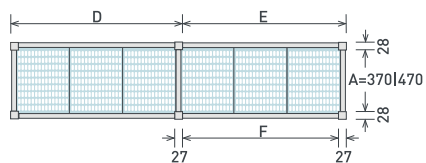

VLOERBANKEN

Serie 370/470 - standaard grijs

A	B	C	D	E	F
mm	mm	mm	mm	mm	mm
370	250	650	644	618	591
470		770	764	738	711
		890	884	858	831
		940	939	913	886
		1060	1059	1033	1006

Serie GN 385/GN 560 - Gastronom blauw

A	B	C	D	E	F
mm	mm	mm	mm	mm	mm
385	250	710	704	677	650
560		820	814	787	760
		930	924	897	870
		1035	1029	1002	975
		1145	1139	1112	1085

G
G-11