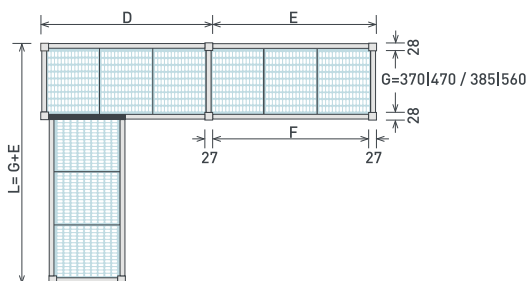

Hoekverbindingen Gastronorm 560 mm

Art. Nr.	Afmetingen	Aantal stuks per verpakking	Prijs
	mm	#	EUR
00064045	560	1	13,90
00064049	560	2	27,80
00064053	560	3	41,70

Standers Gastronorm 560 mm

Art. Nr.	Afmetingen	Aantal stuks per verpakking	Prijs
	mm	#	EUR
00064043	560 x 1750	1	79,50
00064044	560 x 2000	1	91,00
00064060	560 x 1750	2	159,00
00064061	560 x 2000	2	182,00
00064068	560 x 1750	3	238,50
00064069	560 x 2000	3	273,00

G
G-10

COOLBLOK

AFMETINGEN

V-3/8/2018

REKKEN

Serie 370/470- standaard grijs

A	B	C	D	E	F
mm	mm	mm	mm	mm	mm
370	1670	650	644	618	591
470	2000	770	764	738	711
		890	884	858	831
		940	939	913	886
		1060	1059	1033	1006
		1180	1179	1153	1126
		1300	1299	1273	1246
		1480	1474	1448	1421
		1600	1594	1568	1541