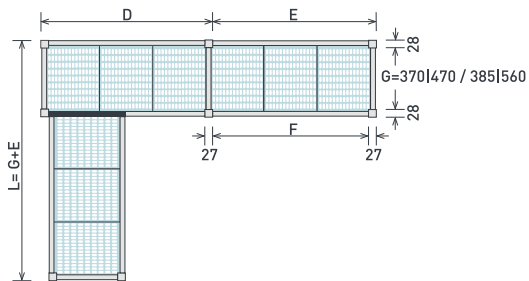

Hoekverbindingen Gastronorm 560 mm

Art. Nr.	Afmetingen	Aantal stuks per verpakking	Prijs
	mm	#	EUR
00064045	560	1	15,00
00064049	560	2	30,00
00064053	560	3	45,00

Standers Gastronorm 560 mm

Art. Nr.	Afmetingen	Aantal stuks per verpakking	Prijs
	mm	#	EUR
00064043	560 x 1750	1	82,00
00064044	560 x 2000	1	97,00
00064060	560 x 1750	2	164,00
00064061	560 x 2000	2	193,00
00064068	560 x 1750	3	245,00
00064069	560 x 2000	3	290,00

G
G-10

COOLBLOK

AFMETINGEN

V-14/12/2017

REKKEN

Serie 370/470- standaard grijs

A	B	C	D	E	F
mm	mm	mm	mm	mm	mm
370	1670	650	644	618	591
470	2000	770	764	738	711
		890	884	858	831
		940	939	913	886
		1060	1059	1033	1006
		1180	1179	1153	1126
		1300	1299	1273	1246
		1480	1474	1448	1421
		1600	1594	1568	1541