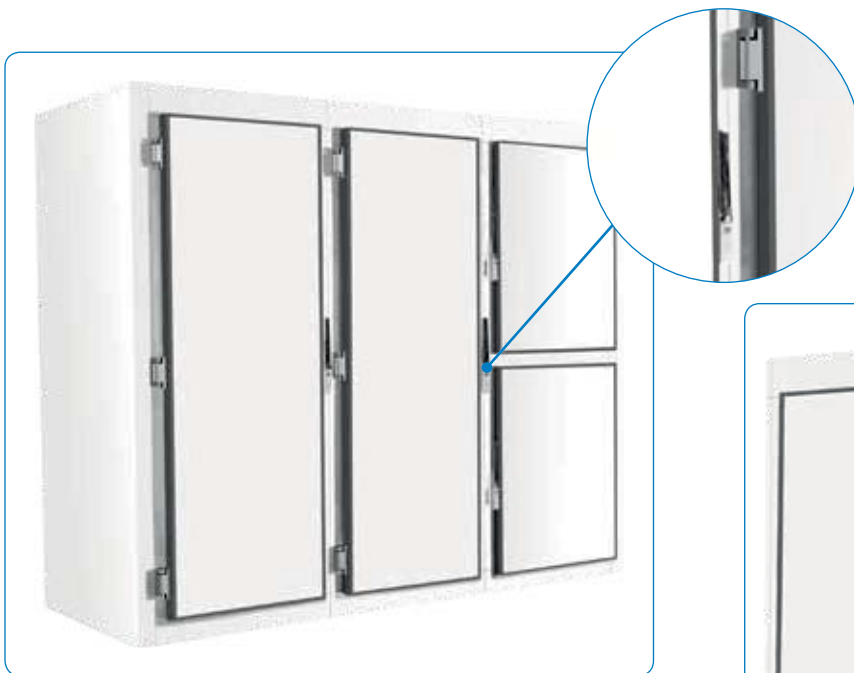

De deuren dienen naar wens te worden toegevoegd aan de basisprijs.

DIVERSE MOGELIJKHEDEN

Vlot demontabel

Wanddikte 60 mm

2000 mm hoog

Modulair: 1 tot 6 deuren

Beschikbaar met rekwerk en monobloc

D
D-3

MATRIX

BEDRIJFSDEUR VOOR INTEGRATIE IN MATRIX

Wanneer Matrix wordt ingezet in bijvoorbeeld een labo-omgeving, kan het interessant zijn om op een eenvoudige wijze een klassieke bedrijfsdeur te voorzien.

Om aan deze nood te voldoen worden onderstaande type deuren vanaf heden beschikbaar, voormonteed in een kader type MX60 en MX85, telkens zonder vloer.