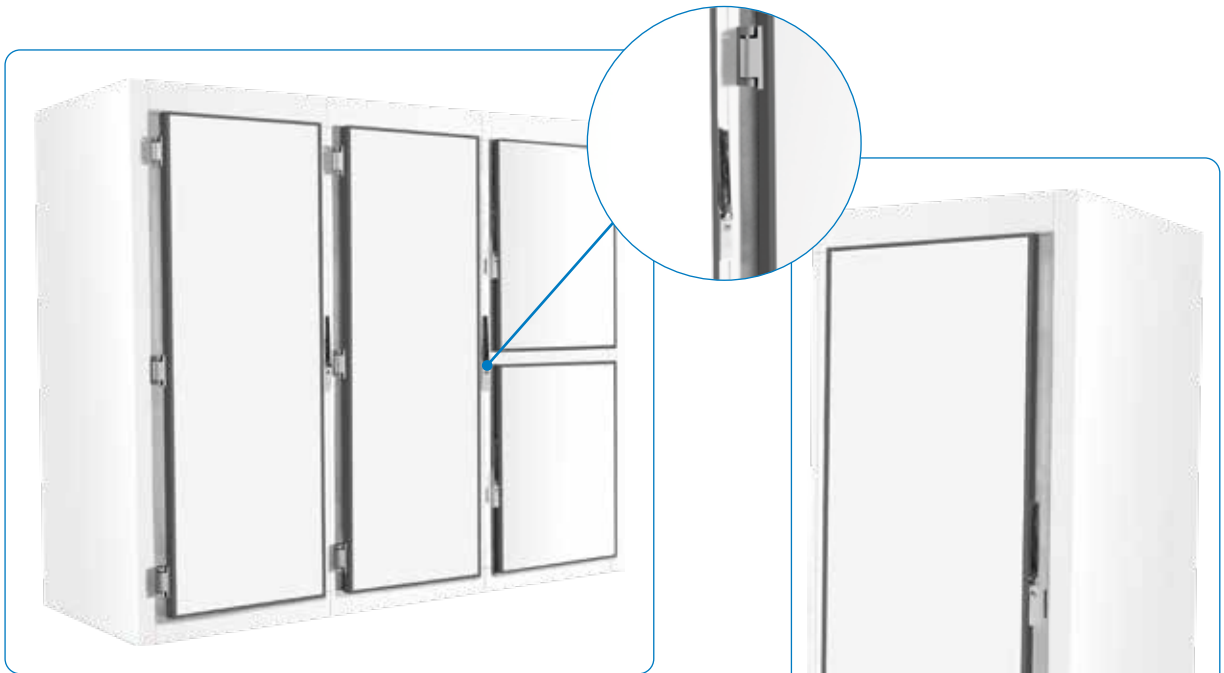

De deuren dienen naar wens te worden toegevoegd aan de basisprijs.

DIVERSE MOGELIJKHEDEN

Vlot demontabel

Wanddikte 60 mm

2000 mm hoog

Modulair: 1 tot 6 deuren

Beschikbaar met rekwerk en monobloc

D