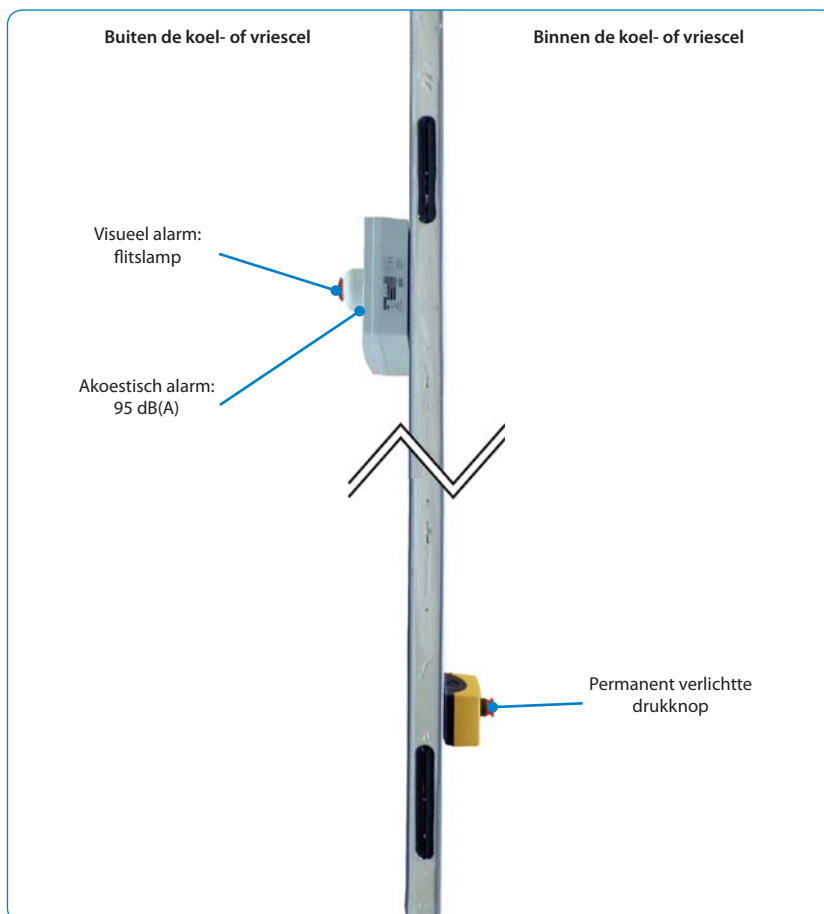

Schakelkast opgesloten personen

Art. Nr	Type	Relais	Spanning	Prijs
		A	V	EUR
00052606	ECP APE 03	8	1 x 230	266,59
00064664	Afzonderlijke drukknoop	-	-	96,79