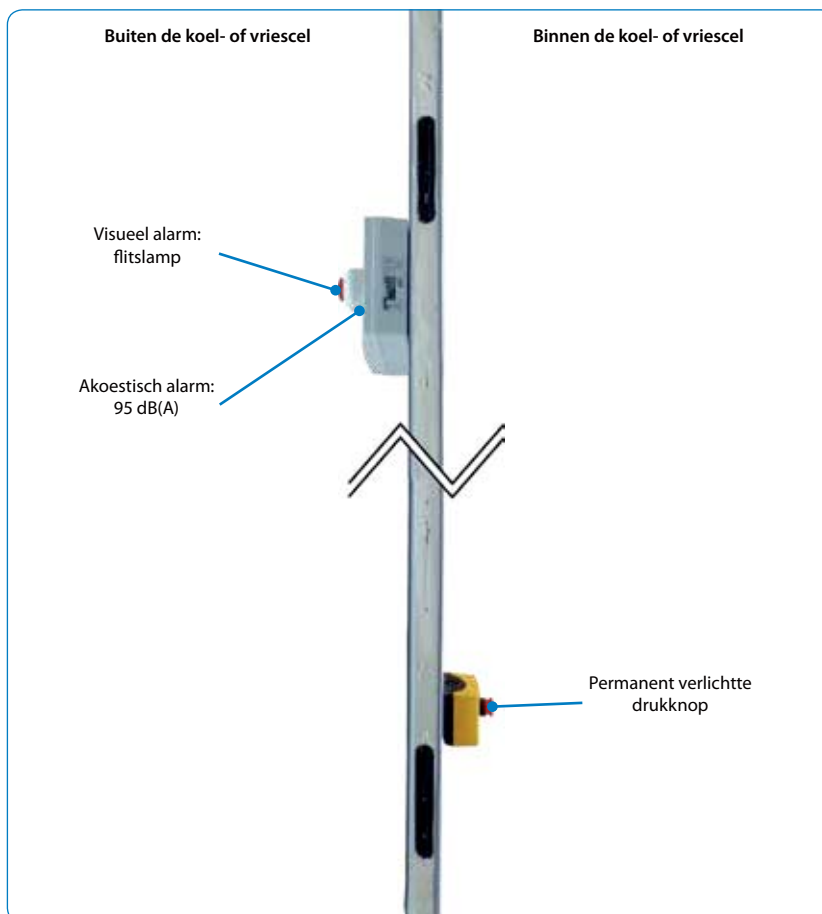

Schakelkast opgesloten personen

Art. Nr	Type	Relais	Spanning	Prijs
		A	V	EUR
00052606	ECP APE 03	8	1 x 230	258,83
00064664	Afzonderlijke drukknoop	-	-	93,97