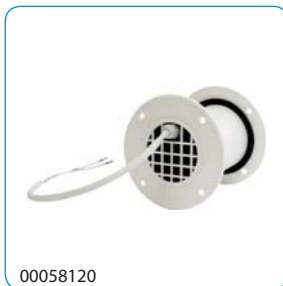

ACCESSOIRES

STRIPPENGORDIJN

De strippengordijnen worden gemaakt op basis van polyethyleen onderdelen. De strippen worden uitgevoerd in transparante stroken PVC, van 200 mm breedte en 2 mm dikte en zijn geschikt voor negatieve temperaturen.

ACCESSOIRES

OVERDRUKVENTIELEN

00058120

00058121

00058122

Overdrukventielen hebben als doel om de inwendige en uitwendige druk van de cel in evenwicht te brengen bij negatieve toepassingen. Dit is nodig om geen druk uit te oefenen op de structuur van de vriescellen. Vervorming en andere beschadigingen kunnen namelijk voorkomen bij niet gebruik van overdrukventielen.