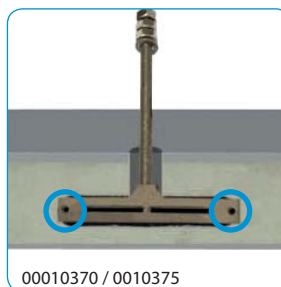

MONTAGEMATERIAAL
OPHANGSISTEEM - MATRIX

Accessoires voor bevestiging aan plafond - Matrix

Art. Nr.	Omschrijving	Prijs/stuk
		EUR
00010514	Omegaprofiel gegalvaniseerd staal - L5710 x H120 mm	297,59
00076883	T-stuk voor plafondophanging	0,00
00010370	Konische pin voor plafondophanging	87,32
00010375	Platte pin voor plafondophanging	0,00