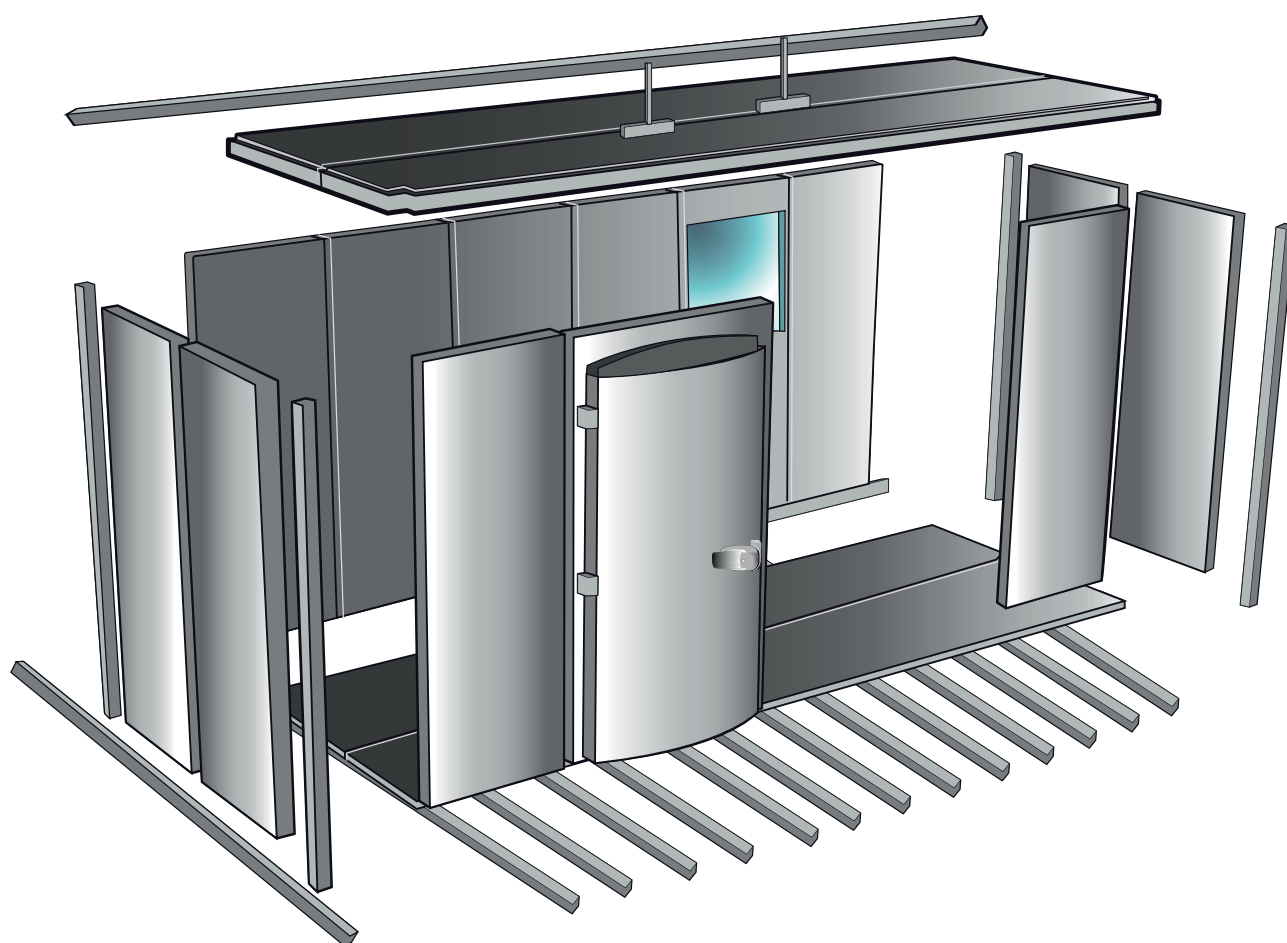

RUIM AANBOD ACCESSOIRES EN ONDERDELEN

Afgeronde hoeken

Plinten en profielen

Strippengordijnen

Overdrukventielen

Sleeprubbers

LED-verlichting

Verluchtingsbalken

Alarm voor opgesloten personen

Oprijplaat

Wisselstukken

FRIGRO

Drieslaan 10 • B-8560 Moorsele • Tel. +32 (0)56 41 95 93 • Fax +32 (0)56 40 31 55 • info@frigro.be
www.frigro.be • www.isocomponents.be

C

C-1