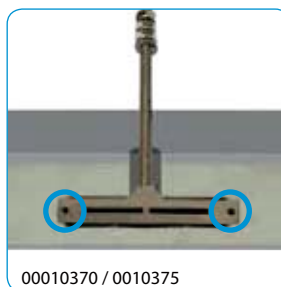

00010370 / 0010375

Accessoires voor bevestiging aan plafond - Matrix

Art. Nr.	Omschrijving	Prijs/stuk
		EUR
00010514	Omegaprofiel gegalvaniseerd staal - L5710 x H120 mm	253,64
00076883	T-stuk voor plafondophanging	11,88
00010370	Konische pin voor plafondophanging	79,83
00010375	Platte pin voor plafondophanging	58,21