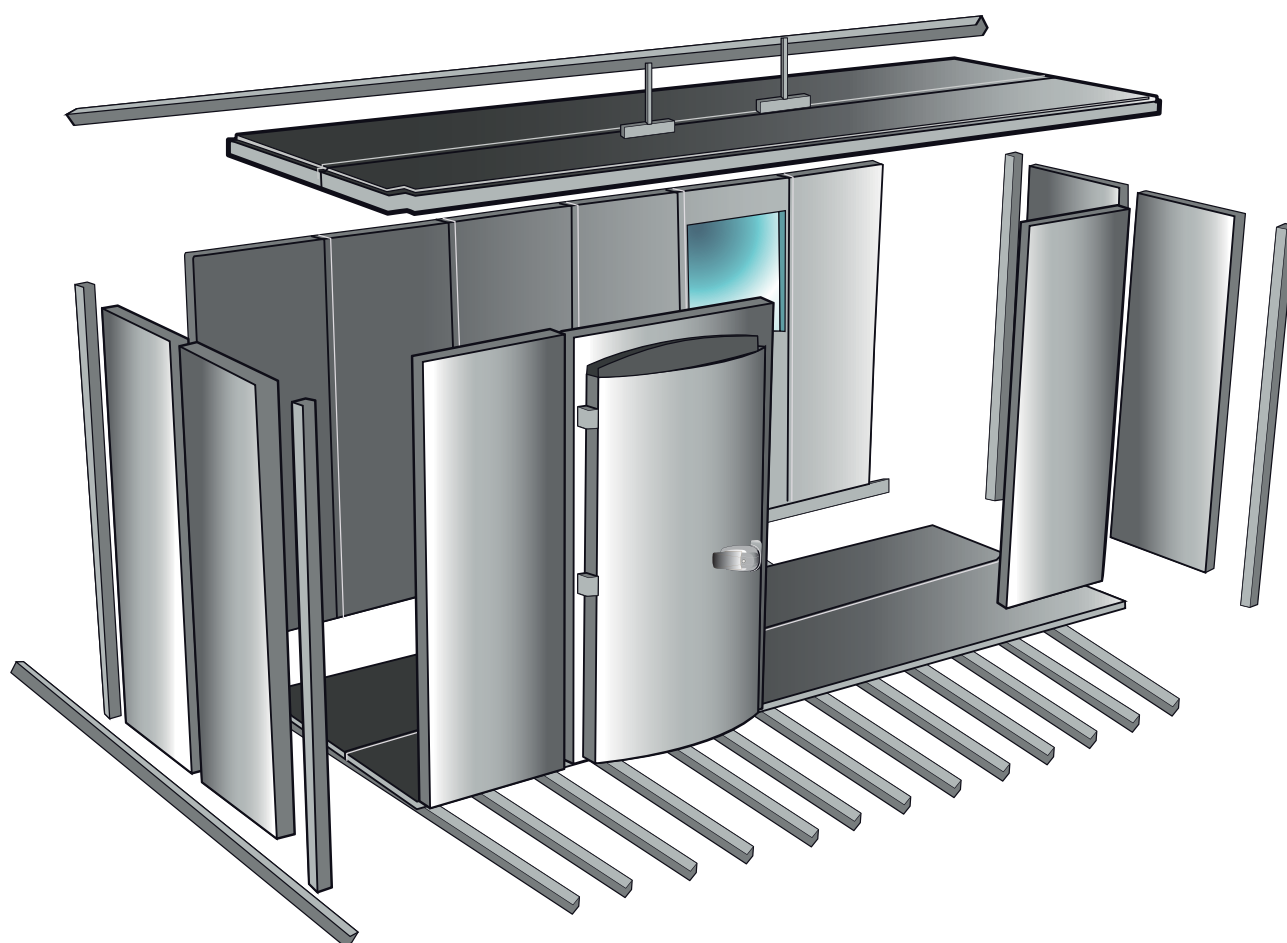

RUIM AANBOD ACCESSOIRES EN ONDERDELEN

Afgeronde hoeken

Plinten en profielen

Strippengordijnen

Overdrukventielen

Sleeprubbers

LED-verlichting

Verluchtingsbalken

Alarm voor opgesloten personen

Oprijplaat

Wisselstukken

FRIGRO

Drieslaan 10 • B-8560 Moorsele • Tel. +32 (0)56 41 95 93 • Fax +32 (0)56 40 31 55 • info@frigro.be
www.frigro.be • www.isocomponents.be

C

C-1