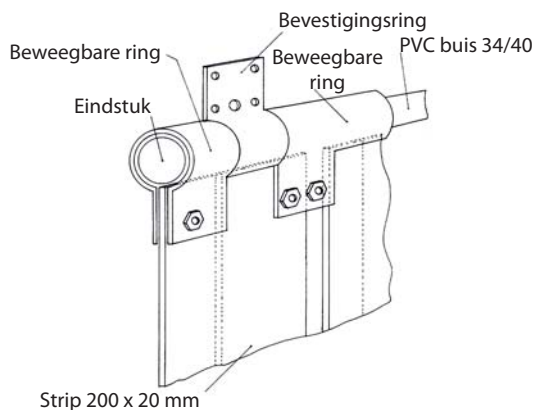

ACCESSOIRES

STRIPPENGORDIJN

De strippengordijnen worden gemaakt op basis van polyethyleen onderdelen. De strippen worden uitgevoerd in transparante stroken PVC, van 200 mm breedte en 2 mm dikte en zijn geschikt voor negatieve temperaturen.

De zelftappende schroeven (3 per support) voor de montage in Matrix koelruimtes zijn inbegrepen.

Strippengordijn

Art. Nr.	Code	Vrije doorgang H x B mm	Draaideuren	Bakkersdeuren	Schuifdeuren	Aantal bevestigingen #	Prijs EUR
00058098	L085062N	850 x 620	-	x	-	2	57,02
00058099	L085070N	850 x 700	-	x	-	2	57,62
00058100	L183070N	1830 x 700	x	-	-	2	90,88
00058101	L185095N	1850 x 950	-	-	x	2	119,39
00058102	L190062N	1900 x 620	x	-	-	2	80,78
00058103	L190070N	1900 x 700	x	-	-	2	92,66
00058106	L190080N	1900 x 800	x	-	-	2	106,33
00058104	L190090N	1900 x 900	x	-	-	2	109,30
00007737	L190095N	1900 x 950	x	-	-	2	109,89
00058105	L190100N	1900 x 1000	x	-	-	2	109,89
00058107	L220095N	2200 x 950	-	-	x	2	133,65
00058108	L220100N	2200 x 1000	x	-	-	2	133,65
00007747	L220120N	2200 x 1200	x	-	x	2	171,67
00058109	L220140N	2200 x 1400	-	-	x	3	0,00
00058110	L220150N	2200 x 1500	x	-	-	4	0,00
00058111	L220160N	2200 x 1600	-	-	x	4	0,00