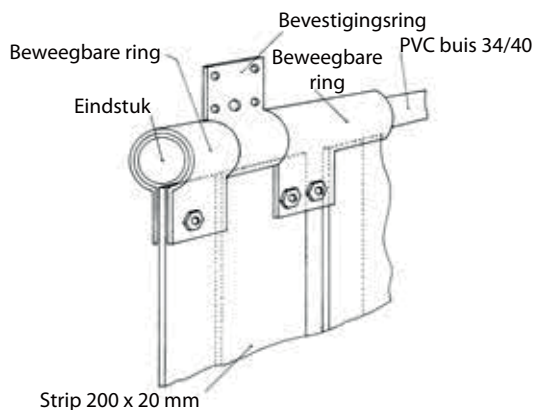

ACCESSOIRES

STRIPPENGORDIJN

De strippengordijnen worden gemaakt op basis van polyethyleen onderdelen. De strippen worden uitgevoerd in transparante stroken PVC, van 200 mm breedte en 2 mm dikte en zijn geschikt voor negatieve temperaturen.

De zelftappende schroeven (3 per support) voor de montage in Matrix koelruimtes zijn inbegrepen.

Strippengordijn

Art. Nr.	Code	Vrije doorgang H x B mm	Draaideuren	Bakkersdeuren	Schuifdeuren	Aantal	Prijs	
						bevestigingen		EUR
00058098	L085062N	850 x 620	-	x	-	2	52,87	
00058099	L085070N	850 x 700	-	x	-	2	53,46	
00058100	L183070N	1830 x 700	x	-	-	2	72,47	
00058101	L185095N	1850 x 950	-	-	x	2	108,70	
00058102	L190062N	1900 x 620	x	-	-	2	73,06	
00058103	L190070N	1900 x 700	x	-	-	2	74,25	
00058106	L190080N	1900 x 800	x	-	-	2	86,72	
00058104	L190090N	1900 x 900	x	-	-	2	98,01	
00007737	L190095N	1900 x 950	x	-	-	2	98,60	
00058105	L190100N	1900 x 1000	x	-	-	2	98,60	
00058107	L220095N	2200 x 950	-	-	x	2	106,92	
00058108	L220100N	2200 x 1000	x	-	-	2	108,11	
00007747	L220120N	2200 x 1200	x	-	x	2	245,72	
00058109	L220140N	2200 x 1400	-	-	x	3	271,64	
00058110	L220150N	2200 x 1500	x	-	-	4	294,45	
00058111	L220160N	2200 x 1600	-	-	x	4	307,93