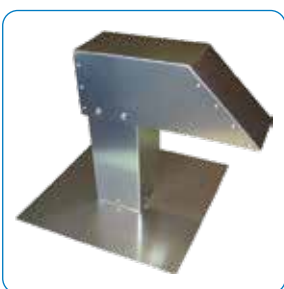

MONTAGE SYSTEMEN - LEIDINGEN

niccons

FRIGRO

KAIMANN

D
D-1

Pg. B-2

Pg. D-3

niccons

MONTAGESYSTEMEN - LEIDINGEN

MONTAGEBOX - INPLAKDOOS

- Montagebox - inplakdoos voor het klaarleggen van leidingen in nieuwbouw of grondige renovatie.
- Gemaakt uit schokbestendig polystyreen.
- Twee uitgangen Ø20 mm en een afvoerslang adapter voor Ø16-18 mm.

Climabox

Art. Nr.	Omschrijving	Afmetingen H x D x L	Prijs/stuk
		mm	EUR
00074543	Climabox	430 x 130 x 65	14,00

D

Pg. E-10

niccons

KABELGOTEN

KABELGOTEN - LENGTES

- Kabelgoot uit stevig, schokbestendig, zelfdovend en UV-bestendig PVC (RAL 9010).
- Alle accessoires hebben een quick-joining haaksysteem voor een snelle bevestiging op de kabelgoot.
- Keuze uit breedtes 80 en 125 mm.
- Lengtes van 2 meter.
- Enkel verkocht per doos.