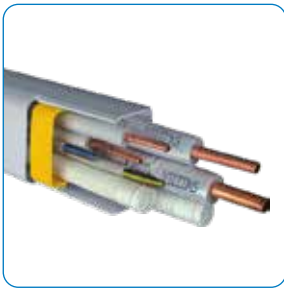

MONTAGE SYSTEMEN - LEIDINGEN