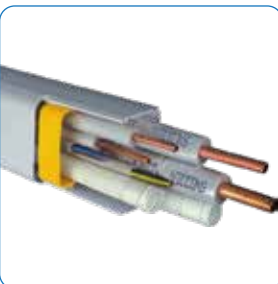

MONTAGESYSTEMEN - LEIDINGEN

MONTAGEBOX - INPLAKDOOS

- Montagebox - inplakdoos voor het klaarleggen van leidingen in nieuwbouw of grondige renovatie.
- Gemaakt uit schokbestendig polystyreen.
- Twee uitgangen Ø20 mm en een afvoerslang adapter voor Ø16-18 mm.

Climabox

Art. Nr.	Omschrijving	Afmetingen H x D x L	Prijs/stuk
		mm	EUR
00074543	Climabox	430 x 130 x 65	14,00

D

Pg. E-10

niccons

KABELGOTEN

KABELGOTEN - LENGTES

- Kabelgoot uit stevig, schokbestendig, zelfdovend en UV-bestendig PVC (RAL 9010).
- Alle accessoires hebben een quick-joining haaksysteem voor een snelle bevestiging op de kabelgoot.
- Keuze uit breedtes 80 en 125 mm.
- Lengtes van 2 meter.
- Enkel verkocht per doos.

Art. Nr.	Type	Geschikt voor kabelgoot	Stuks per doos	Prijs /doos
			#	EUR
00074524	9806-101-00	Canal Ice 80 x 60	25	12,50
00074525	9803-101-00	Canal Ice 125 x 75	25	15,00

Snijtang voor kabelgoot 80 mm

Art. Nr.	Type	Omschrijving	Prijs
			EUR
00074506	A-100-030	Snijtang voor kabelgoot 80 mm	128,50

Pg. E-10

LEIDINGSBEUGELS

De CLIMA Fix montage beugel is een gepatenteerd ontwerp en de nieuwe manier van leidingen monteren. De koelleiding, condensafvoer en elektrakabel kan in één keer professioneel gemonteerd worden. De CLIMA Fix montage beugel is uitgevoerd voor montage met een 8 mm boring. Enkel verkocht per doos van 50 stuks.