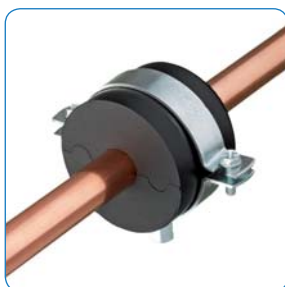

MONTAGE SYSTEMEN - LEIDINGEN

LEIDINGDRAGERS

- Warmtegeleidingscoëfficiënt : $\lambda \leq 0,034 \text{ W/mK}$ (NF x 10 - 021).
- Temperatuursbereik : -50° tot +105°C.
- Brandgedrag DIN EN 13501: B-s3,d0
- Waterdampdiffusieweerstandsfactor: $\mu \geq 10.000 \text{ EN}$ (DIN13469 / 12086).
- Kleur: zwart.
- Bedrijfszekere en snelle montage.
- Vermijden van thermische bruggen.
- Enkel afname per doos mogelijk.

13 mm leidingsdragers lengte 50mm, inclusief beugel, draadaansluiting M8 & M10 (enkel verkocht per doos)

Art. Nr.	Type	Code Kaimann	Dikte	Buis diameter	Kopermaat	Stuks per doos	Prijs/doos
			mm	mm	inch	# stuks	EUR
00059899	RT 13 x 12 _CLAMP	29602012	13	12	1/2"	32	300,35
00059900	RT 13 x 15 _CLAMP	29602015	13	15	5/8"	24	230,83
00059901	RT 13 x 18 _CLAMP	29602018	13	18	3/4"	24	230,83
00059902	RT 13 x 22 _CLAMP	29602022	13	22	7/8"	24	254,58
00059903	RT 13 x 28 _CLAMP	29602028	13	28	1 1/8"	16	192,48
00059904	RT 13 x 35 _CLAMP	29602035	13	35	1 3/8"	12	153,83
00059905	RT 13 x 42 _CLAMP	29602042	13	42	1 5/8"	12	164,22
00059906	RT 13 x 48 _CLAMP	29602048	13	48	-	12	174,79
00059907	RT 13 x 54 _CLAMP	29602054	13	54	2 1/8"	12	183,70
00059908	RT 13 x 60 _CLAMP	29602060	13	60	2 3/8"	10	181,84
00059909	RT 13 x 64 _CLAMP	29602064	13	64	2 5/8"	10	181,84