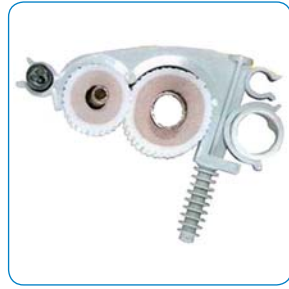

MONTAGE SYSTEMEN - LEIDINGEN

niccons