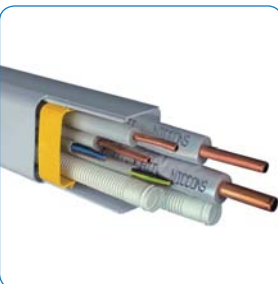

Pg. C-3

niccons

MONTAGESYSTEMEN - LEIDINGEN

MONTAGEBOX - INPLAKDOOS

- Montagebox - inplakdoos voor het klaarleggen van leidingen in nieuwbouw of grondige renovatie.
- Gemaakt uit schokbestendig polystyreen.
- Twee uitgangen Ø20 mm en een afvoerslang adapter voor Ø16-18 mm.

Climabox

Art. Nr.	Omschrijving	Afmetingen H x D x L	Prijs/stuk
		mm	EUR
00074543	Climabox	430 x 130 x 65	14,00

Pg. E-8

niccons

KABELGOTEN

KABELGOTEN - LENGTES

- Kabelgoot uit stevig, schokbestendig, zelfdovend en UV-bestendig PVC (RAL 9010).
- Alle accessoires hebben een quick-joining haaksysteem voor een snelle bevestiging op de kabelgoot.
- Keuze uit breedtes 80 en 125 mm.
- Lengtes van 2 meter.
- Enkel verkocht per doos.

Art. Nr.	Type	Geschikt voor kabelgoot	Stuks per doos	Prijs /doos
			#	EUR
00074524	9806-101-00	Canal Ice 80 x 60	25	12,50
00074525	9803-101-00	Canal Ice 125 x 75	25	15,00

Snijtang voor kabelgoot 80 mm

Art. Nr.	Type	Omschrijving	Prijs
			EUR
00074506	A-100-030	Snijtang voor kabelgoot 80 mm	128,50

De CLIMA Fix montage beugel is een gepatenteerd ontwerp en de nieuwe manier van leidingen monteren. De koelleiding, condensafvoer en elektrakabel kan in één keer professioneel gemonteerd worden. De CLIMA Fix montage beugel is uitgevoerd voor montage met een 8 mm boring. Enkel verkocht per doos van 50 stuks.