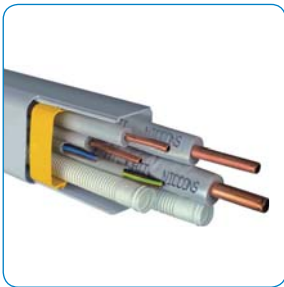

MONTAGE SYSTEMEN - LEIDINGEN

niccons