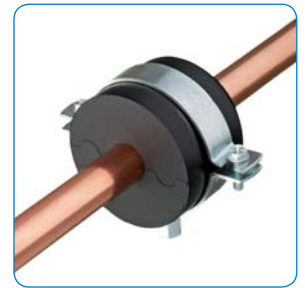

MONTAGE SYSTEMEN - LEIDINGEN

niccons