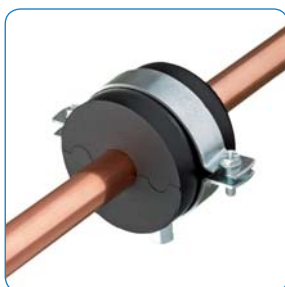

MONTAGE SYSTEMEN - LEIDINGEN

LEIDINGDRAGERS

- Warmtegeleidingscoëfficiënt : $\lambda \leq 0,034 \text{ W/mK}$ (NF x 10 - 021).
- Temperatuursbereik : -50° tot +105°C.
- Brandgedrag DIN EN 13501: B-s3,d0
- Waterdampdiffusieweerstandsfactor: $\mu \geq 10.000 \text{ EN}$ (DIN13469 / 12086).
- Kleur: zwart.
- Bedrijfszekere en snelle montage.
- Vermijden van thermische bruggen.
- Enkel afname per doos mogelijk.

13 mm leidingsdragers lengte 50mm, inclusief beugel, draadaansluiting M8 & M10 (enkel verkocht per doos)

Art. Nr.	Type	Code Kaimann	Dikte	Buis diameter	Kopermaat	Stuks per doos	Prijs/doos
			mm	mm	inch	# stuks	EUR
00089302	RT13X12_BEUGEL	4001978	13	12	1/2"	48	291,75
00089303	RT13X15_BEUGEL	4001979	13	15	5/8"	40	246,05
00089304	RT13X18_BEUGEL	4001980	13	18	3/4"	32	203,10
00089305	RT13X22_BEUGEL	4001981	13	22	7/8"	32	224,75
00089306	RT13X28_BEUGEL	4001982	13	28	1.1/8"	40	310,45
00089307	RT13X35_BEUGEL	4001983	13	35	1.3/8"	30	251,10
00089308	RT13X42_BEUGEL	4001984	13	42	1.5/8"	46	390,75
00089309	RT13X48_BEUGEL	4001985	13	48	2"	34	302,50
00089310	RT13X54_BEUGEL	4001986	13	54	2.1/8"	32	291,05
00089311	RT13X60_BEUGEL	4001988	13	60	2.3/8"	56	621,40
00089312	RT13X64_BEUGEL	4001989	13	64	2.5/8"	48	534,95