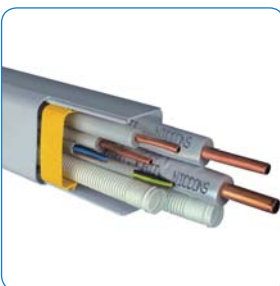

Pg. C-3

niccons **MONTAGESYSTEMEN - LEIDINGEN**
MONTAGEBOX - INPLAKDOOS

- Montagebox - inplakdoos voor het klaarleggen van leidingen in nieuwbouw of grondige renovatie.
- Gemaakt uit schokbestendig polystyreen.
- Twee uitgangen Ø20 mm en een afvoerslang adapter voor Ø16-18 mm.

Climabox

Art. Nr.	Omschrijving	Afmetingen H x D x L	Prijs/stuk
		mm	EUR
00074543	Climabox	430 x 130 x 65	14,00

Pg. E-8

niccons **KABELGOTEN**
KABELGOTEN - LENGTES

- Kabelgoot uit stevig, schokbestendig, zelfdovend en UV-bestendig PVC (RAL 9010).
- Alle accessoires hebben een quick-joining haaksysteem voor een snelle bevestiging op de kabelgoot.
- Keuze uit breedtes 80 en 125 mm.
- Lengtes van 2 meter.
- Enkel verkocht per doos.

De CLIMA Fix montage beugel is een gepatenteerd ontwerp en de nieuwe manier van leidingen monteren. De koelleiding, condensafvoer en elektrakabel kan in één keer professioneel gemonteerd worden. De CLIMA Fix montage beugel is uitgevoerd voor montage met een 8 mm boring. Enkel verkocht per doos van 50 stuks.