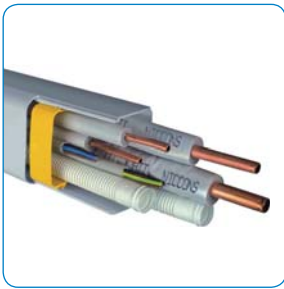

MONTAGE SYSTEMEN - LEIDINGEN

niccons